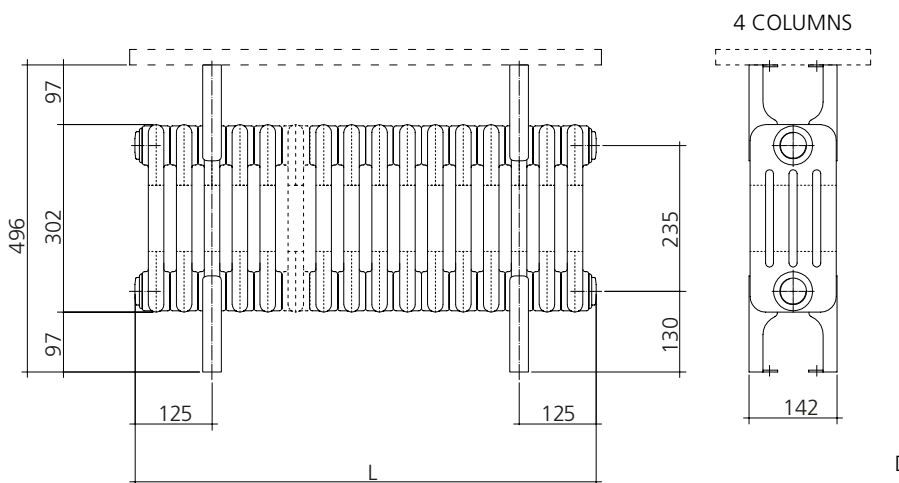

Technical Drawing & Pipe Centres

Pipe centres left to right = Width plus Valves

Sizes & Outputs

Model Code	Dimensions (mm)		Sections	Weight kg	Output Δt 25°C		Output Δt 30°C		Output Δt 35°C		Output Δt 50°C		Output Δt 65°C	
	Height	Width			Watts	Btu's	Watts	Btu's	Watts	Btu's	Watts	Btu's	Watts	Btu's
Without Bench Top														
LEOB4C494710	496	476	10	9.63	172	588	214	731	265	903	420	1433	592	2021
LEOB4C495612		566	12	11.921	207	705	257	877	318	1083	504	1720	711	2425
LEOB4C496113		611	13	12.763	224	764	278	950	344	1174	546	1863	770	2627
LEOB4C496514		656	14	13.604	241	823	300	1023	370	1264	588	2006	829	2829
LEOB4C497015		701	15	14.445	258	881	321	1096	397	1354	630	2150	888	3031
LEOB4C498819		881	19	17.84	327	1116	407	1389	503	1715	798	2723	1125	3839
LEOB4C499220		926	20	18.681	344	1175	428	1462	529	1806	840	2866	1184	4041
LEOB4C491022		1016	22	20.335	379	1293	471	1608	582	1986	924	3153	1303	4445
LEOB4C491023		1061	23	21.205	396	1351	493	1681	609	2076	966	3296	1362	4647
LEOB4C491125		1151	25	24.075	431	1469	536	1827	662	2257	1050	3583	1481	5051
LEOB4C491533		1511	33	30.865	568	1939	707	2412	873	2979	1386	4729	1954	6668
LEOB4C491635		1601	35	32.547	603	2056	750	2558	926	3160	1470	5016	2073	7072
LEOB4C491739		1781	39	35.855	672	2291	835	2850	1032	3521	1638	5589	2310	7880
LEOB4C491841		1871	41	37.595	706	2409	878	2996	1085	3702	1722	5875	2428	8284
LEOB4C492249		2231	49	44.269	844	2879	1050	3581	1297	4424	2058	7022	2902	9901
With Bench Top														
LEOB4C494710WT	523	650	10	12.466	172	588	214	731	265	903	420	1433	592	2021
LEOB4C495612WT		815	12	15.488	207	705	257	877	318	1083	504	1720	711	2425
LEOB4C496113WT		815	13	16.33	224	764	278	950	344	1174	546	1863	770	2627
LEOB4C496514WT		815	14	17.171	241	823	300	1023	370	1264	588	2006	829	2829
LEOB4C497015WT		1015	15	18.898	258	881	321	1096	397	1354	630	2150	888	3031
LEOB4C498819WT		1350	19	23.776	327	1116	407	1389	503	1715	798	2723	1125	3839
LEOB4C499220WT		1350	20	24.617	344	1175	428	1462	529	1806	840	2866	1184	4041
LEOB4C491022WT		1350	22	26.271	379	1293	471	1608	582	1986	924	3153	1303	4445
LEOB4C491023WT		1350	23	27.141	396	1351	493	1681	609	2076	966	3296	1362	4647
LEOB4C491125WT		1650	25	31.339	431	1469	536	1827	662	2257	1050	3583	1481	5051
LEOB4C491533WT		1950	33	39.458	568	1939	707	2412	873	2979	1386	4729	1954	6668
LEOB4C491635WT		1950	35	41.14	603	2056	750	2558	926	3160	1470	5016	2073	7072
LEOB4C491739WT		2150	39	45.333	672	2291	835	2850	1032	3521	1638	5589	2310	7880
LEOB4C491841WT		2150	41	47.073	706	2409	878	2996	1085	3702	1722	5875	2428	8284
LEOB4C492249WT		2650	49	55.962	844	2879	1050	3581	1297	4424	2058	7022	2902	9901